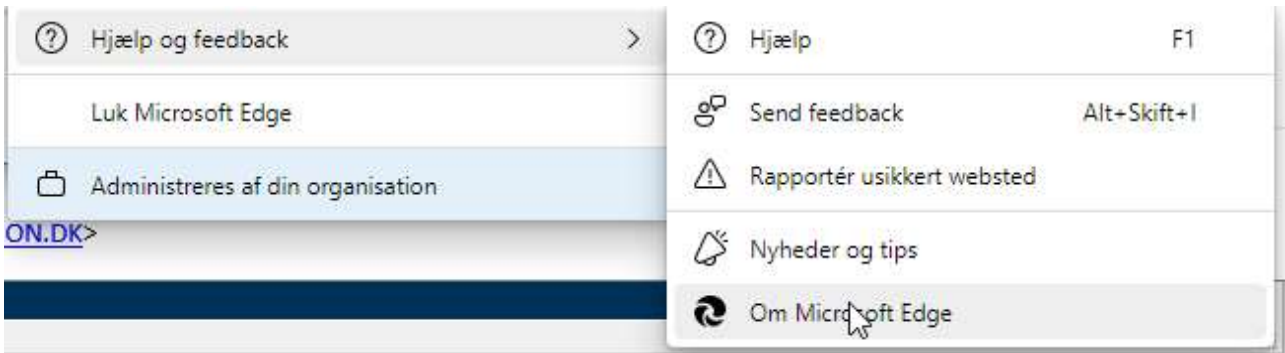

Vejledning – versionstjek af browser

Edge

Vælg de tre prikker i menuen øverst til venstre:

Vælg 'Hjælp og feedback' via spørgsmålstegnet og derefter 'Om Microsoft Edge':

Nu vil du kunne se versionen:

Safari:

Se øverst til højre på skærmen. Tryk på pilen til højre for tandhjulet og vælg Om Safari

Du får et billede som fortæller hvilken version, du anvender

Firefox

Se øverst til højre på skærmen. Tryk på "Åbn menu"