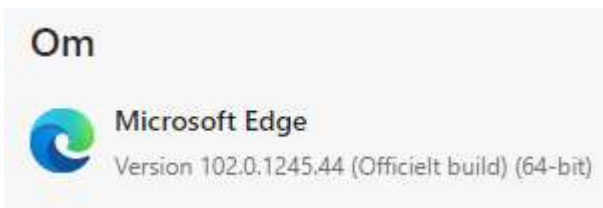

Vejledning – versionstjek af browser

Edge

Vælg de tre prikker i menuen øverst til venstre:

Vælg 'Hjælp og feedback' via spørgsmålstegnet og derefter 'Om Microsoft Edge':

Nu vil du kunne se versionen:

Safari:

Se øverst til højre på skærmen. Tryk på pilen til højre for tandhjulet og vælg Om Safari

Du får et billede som fortæller hvilken version, du anvender

Firefox

Se øverst til højre på skærmen. Tryk på "Åbn menu"